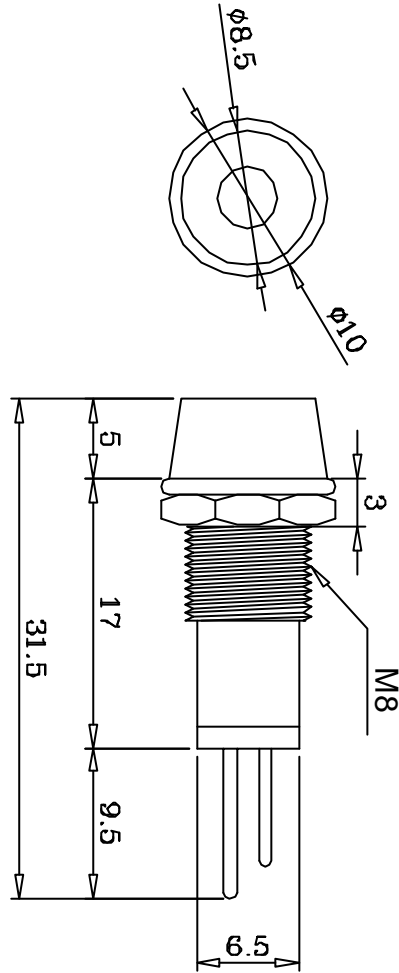

年	月	日	者	正	更	事	記	正	更	△

編 號	零 件 名 稱	數 量	材 質	規 格	加 工 處 理	備 註					
設計	L,chun-ting 930701	品 名	承 認 圖	無 註 記 公 差	第 三 角 法						
製圖	L,chun-ting 930701						品 號	JI-607	長 度 ± 0.3 角 度		
描圖	L,chun-ting 930701						圖 號	EI607-00A	比 例	單 位	mm
校對							採 購 規 範	捷 森 電 子 工 業 股 份 有 限 公 司		檔 案 號 碼	EI607-00A
核準											

請勿實測圖面