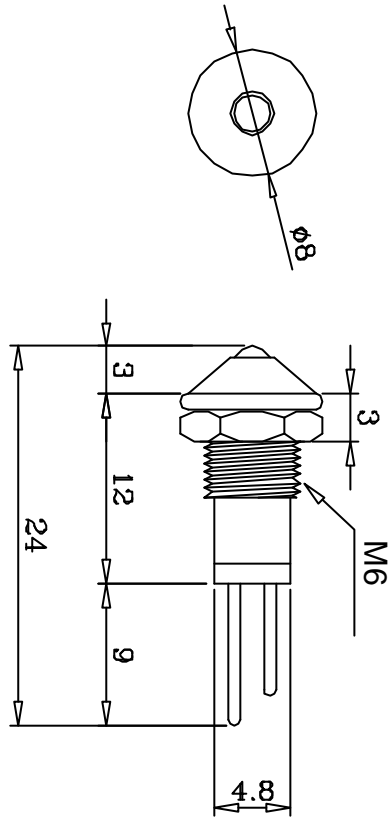

年	月	日	者	正	更	事	記	正	更	△

編 號	零 件 名 稱	數 量	材 質	規 格	加 工 處 理	備 註					
設計	L,chun-ting 930701	品 名	承 認 圖	無 註 記 公 差	第 三 角 法						
製圖	L,chun-ting 930701						品 號	JI-605	長 度 ±0.3 角 度		
描圖	L,chun-ting 930701						圖 號	EI605-00A	比 例	單 位	mm
校對							採 購 規 範	捷 森 電 子 工 業 股 份 有 限 公 司		檔 案 號 碼	EI605-00A

請 勿 實 測 圖 面