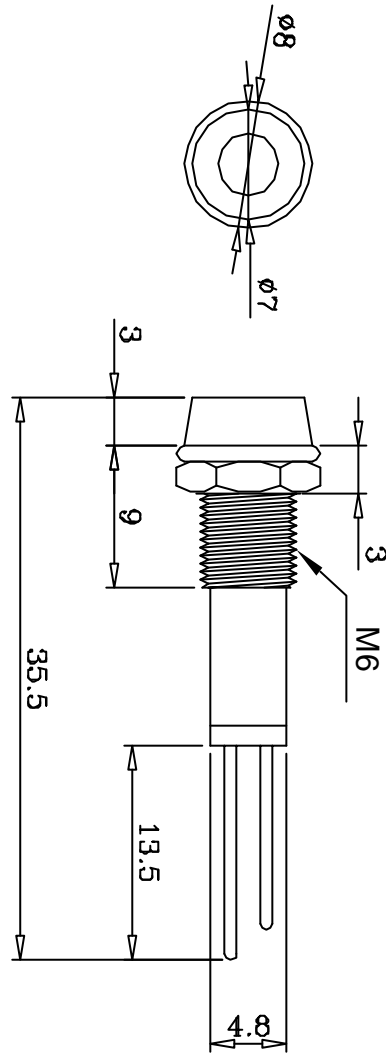

年	月	日	者	正	更	事	記	正	更	△

編 號	零 件 名 稱	數 量	材 質	規 格	加 工 處 理	備 註					
設計	L,chun-ting 930701	品 名	承 認 圖	無 註 記 公 差	第 三 角 法						
製圖	L,chun-ting 930701						品 號	JI-601	長 度 ±0.3 角 度		
描圖	L,chun-ting 930701						圖 號	EI601-00A	比 例	單 位	mm
校對							採 購 規 範	捷 森 電 子 工 業 股 份 有 限 公 司		檔 案 號 碼	EI601-00A
核準											

請勿實測圖面